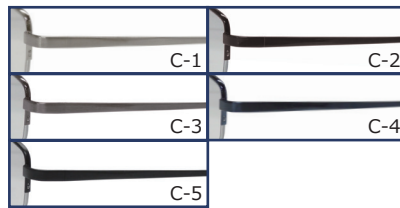

PLAGE

NO42-044

53□16-142

C-5 マットカーキ

天地 28.4 mm

- C-1 シャーリングシルバー
- C-2 シャーリングブラウン
- C-3 シャーリンググレー
- C-4 シャーリングネイビー
- C-5 マットカーキ

NO42-045

55□16-142

C-3 シャーリンググレー

天地 29.0 mm

- C-1 シャイニーシルバー
- C-2 シャーリングブラウン
- C-3 シャーリンググレー
- C-4 シャーリングネイビー
- C-5 マットブラック

NO42-046

54□17-142

C-2 シャーリングブラウン

天地 29.7 mm

- C-1 シャーリングライトシルバー
- C-2 シャーリングブラウン
- C-3 シャーリンググレー
- C-4 シャーリングネイビー
- C-5 マットブラック

NO42-047

51□16-142

C-5 シャーリングカーキ

天地 29.0 mm

- C-1 シャーリングシルバー
- C-2 シャーリングブラウン
- C-3 シャーリンググレー
- C-4 シャーリングピンク
- C-5 シャーリングカーキ

NO42-048

52□16-142

C-2 シャーリングワイン

天地 27.7 mm

- C-1 シャーリングライトブラウン
- C-2 シャーリングワイン
- C-3 シャーリンググレー
- C-4 シャーリングネイビー
- C-5 シャーリングガンメタ

NO42-049

50□16-142

C-3 シャーリングパープル

天地 29.8 mm

- C-1 シャーリングオレンジ
- C-2 シャーリングピンク
- C-3 シャーリングパープル
- C-4 シャーリングネイビー
- C-5 シャーリンググレー