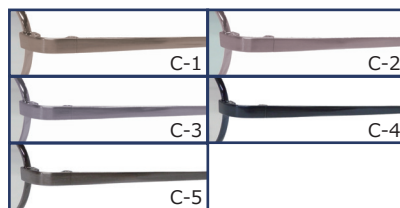

天地 27.7 mm

- C-1 シャーリングライトブラウン
- C-2 シャーリングワイン
- C-3 シャーリンググレー
- C-4 シャーリングネイビー
- C-5 シャーリングガンメタ

NO42-049

50□16-142

C-3 シャーリングパープル

天地 29.8 mm

- C-1 シャーリングオレンジ
- C-2 シャーリングピンク
- C-3 シャーリングパープル
- C-4 シャーリングネイビー
- C-5 シャーリンググレー