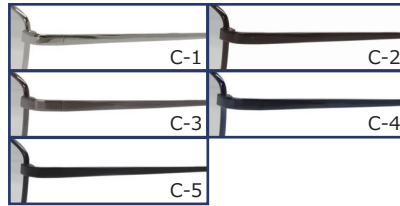

PLAGE

NO42-044

53□16-142

C-5 マットカーキ

天地 28.4 mm

- C-1 シャーリングシルバー
- C-2 シャーリングブラウン
- C-3 シャーリンググレー
- C-4 シャーリングネイビー
- C-5 マットカーキ

NO42-045

55□16-142

C-3 シャーリンググレー

天地 29.0 mm

- C-1 シャイニーシルバー
- C-2 シャーリングブラウン
- C-3 シャーリンググレー
- C-4 シャーリングネイビー
- C-5 マットブラック

NO42-046

54□17-142

C-2 シャーリングブラウン

天地 29.7 mm

- C-1 シャーリングライトシルバー
- C-2 シャーリングブラウン
- C-3 シャーリンググレー
- C-4 シャーリングネイビー
- C-5 マットブラック