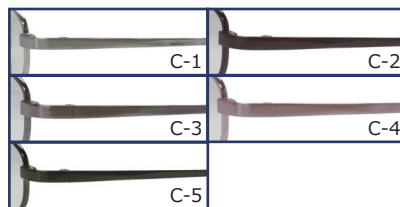

PLAGE

NO42-044

53□16-142

C-5 マットカーキ

天地 28.4 mm

- C-1 シャーリングシルバー
- C-2 シャーリングブラウン
- C-3 シャーリンググレー
- C-4 シャーリングネイビー
- C-5 マットカーキ

NO42-045

55□16-142

C-3 シャーリンググレー

天地 29.0 mm

- C-1 シャイニーシルバー
- C-2 シャーリングブラウン
- C-3 シャーリンググレー
- C-4 シャーリングネイビー
- C-5 マットブラック

NO42-046

54□17-142

C-2 シャーリングブラウン

天地 29.7 mm

- C-1 シャーリングライトシルバー
- C-2 シャーリングブラウン
- C-3 シャーリンググレー
- C-4 シャーリングネイビー
- C-5 マットブラック

NO42-047

51□16-142

C-5 シャーリングカーキ

天地 29.0 mm

- C-1 シャーリングシルバー
- C-2 シャーリングブラウン
- C-3 シャーリンググレー
- C-4 シャーリングピンク
- C-5 シャーリングカーキ

NO42-048

52□16-142

C-2 シャーリングワイン

天地 27.7 mm

- C-1 シャーリングライトブラウン
- C-2 シャーリングワイン
- C-3 シャーリンググレー
- C-4 シャーリングネイビー
- C-5 シャーリングガンメタ

NO42-049

50□16-142

C-3 シャーリングパープル

天地 29.8 mm

- C-1 シャーリングオレンジ
- C-2 シャーリングピンク
- C-3 シャーリングパープル
- C-4 シャーリングネイビー
- C-5 シャーリンググレー