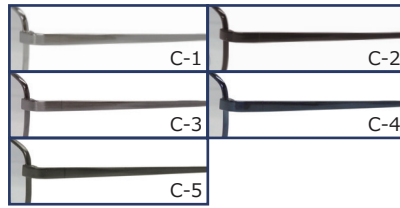

PLAGE

NO42-044

53□16-142

C-5 マットカーキ

天地 28.4 mm

- C-1 シャーリングシルバー
- C-2 シャーリングブラウン
- C-3 シャーリンググレー
- C-4 シャーリングネイビー
- C-5 マットカーキ

NO42-045

55□16-142

C-3 シャーリンググレー

天地 29.0 mm

- C-1 シャイニーシルバー
- C-2 シャーリングブラウン
- C-3 シャーリンググレー
- C-4 シャーリングネイビー
- C-5 マットブラック

NO42-046

54□17-142

C-2 シャーリングブラウン

天地 29.7 mm

- C-1 シャーリングライトシルバー
- C-2 シャーリングブラウン
- C-3 シャーリンググレー
- C-4 シャーリングネイビー
- C-5 マットブラック